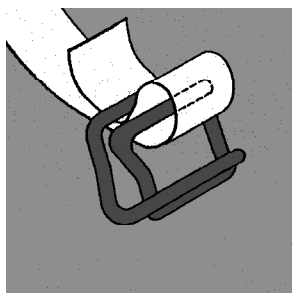

## Gewebeband-Abroller Tragbar und fahrbar

- Art. 42.2210 Abroller für Spulen  $\varnothing$  innen 76 mm
- Art. 43.0110 Spanner 16 mm
- Art. 41.6120 Bandklemmen 16 mm, Karton à 1'000 Stk.
- Art. 40.9016 Gewebeband 16 mm, Spule à 760 m,  
Karton à 2 Spulen, Reissfestigkeit 460 kg