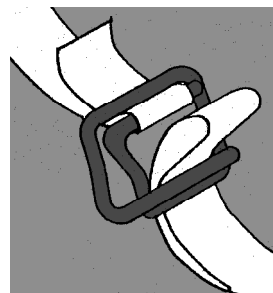

## Gewebeband-Abroller Tragbar und fahrbar

- Art. 42.2210 Abroller für Spulen  $\varnothing$  innen 76 mm
- Art. 43.0110 Spanner 16 mm
- Art. 41.6120 Bandklemmen 16 mm, Karton à 1'000 Stk.
- Art. 40.9016 Gewebeband 16 mm, Spule à 760 m,  
Karton à 2 Spulen, Reissfestigkeit 460 kg