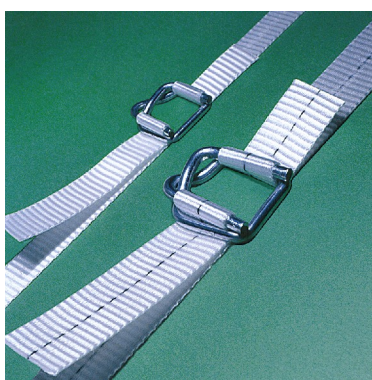

## Gewebeband-Abroller Tragbar und fahrbar

- Art. 42.2210 Abroller für Spulen  $\varnothing$  innen 76 mm
- Art. 43.0110 Spanner 16 mm
- Art. 41.6120 Bandklemmen 16 mm, Karton à 1'000 Stk.
- Art. 40.9016 Gewebeband 16 mm, Spule à 760 m,  
Karton à 2 Spulen, Reissfestigkeit 460 kg